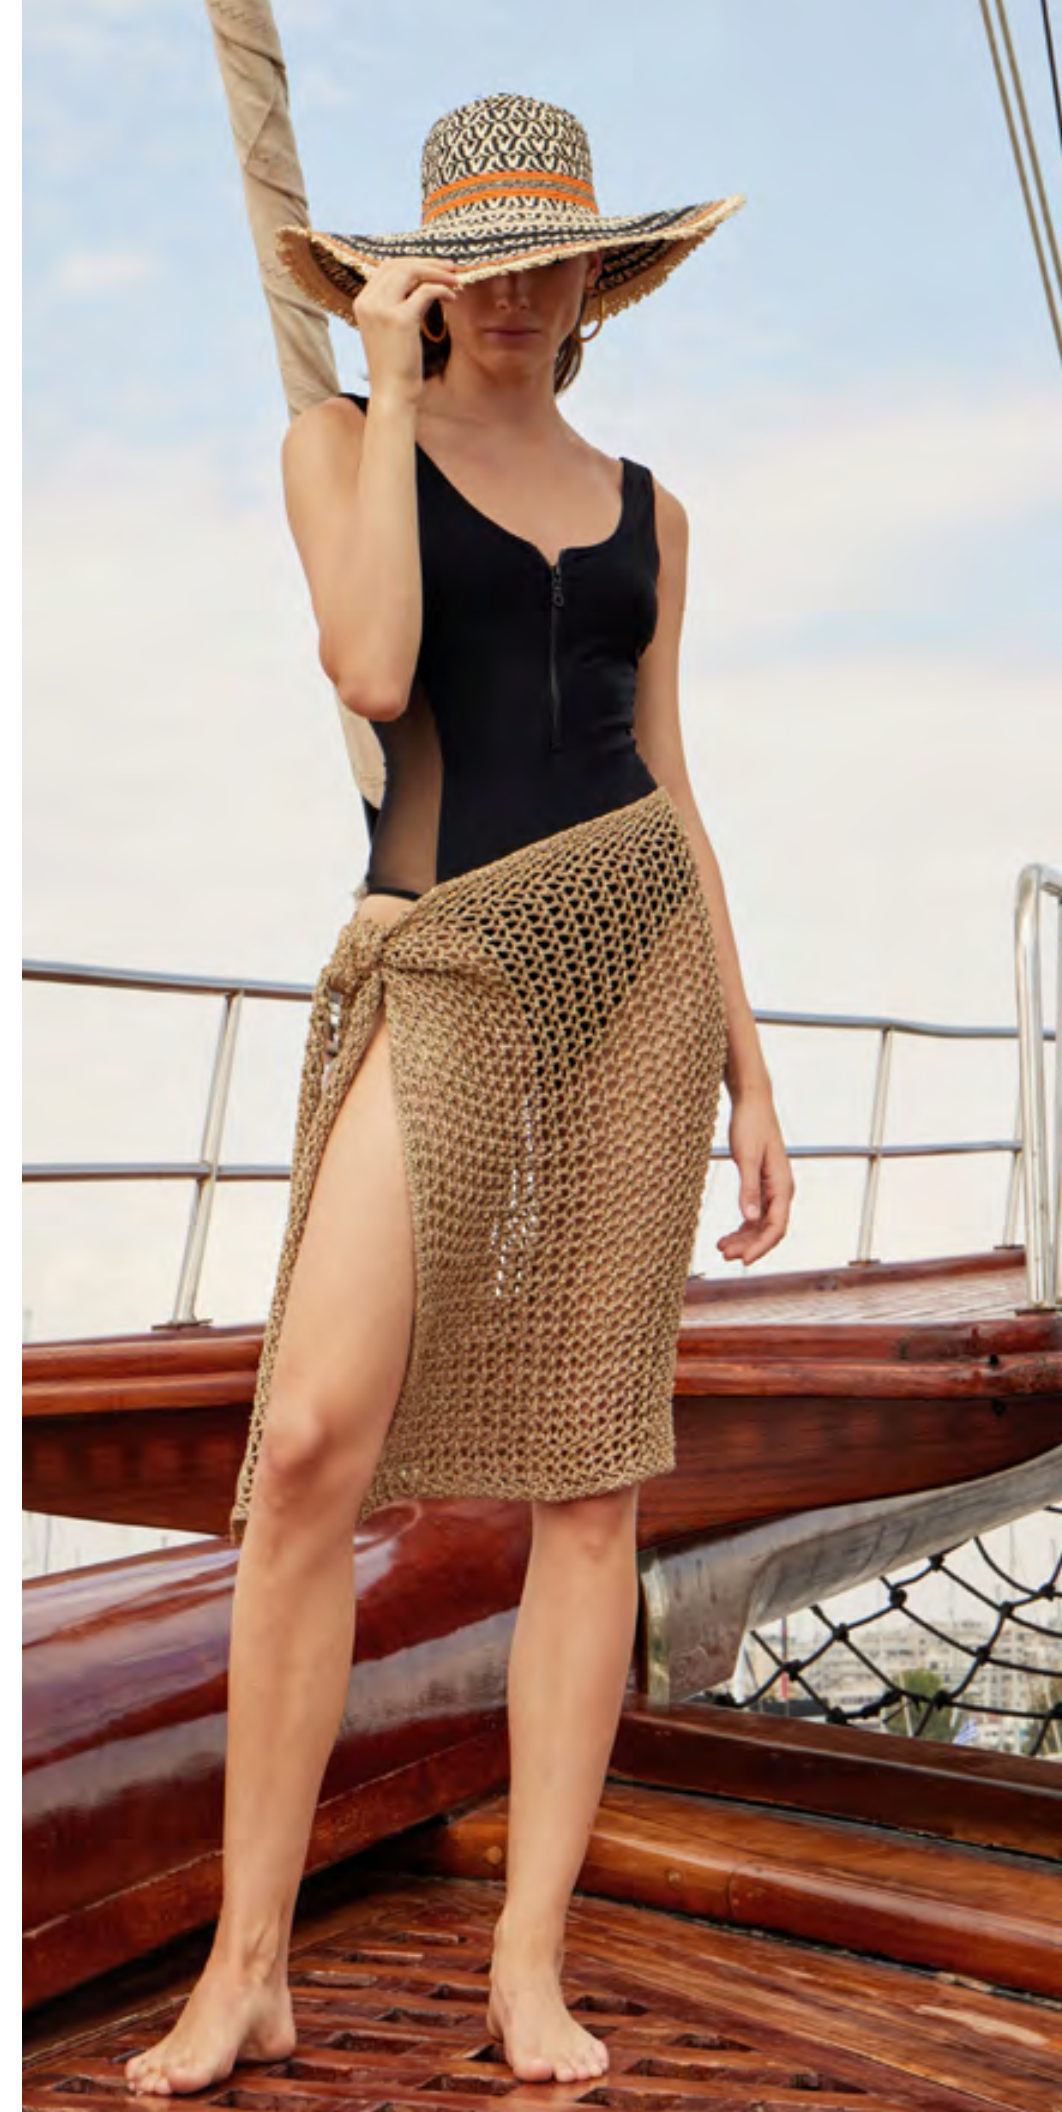

Pareo / Skirt (right)
NS2464

SIZE :
OS

COLOURS :

Pants (left)
NS24106

SIZE :
OS

COLOURS :

Dress
NS24116

SIZE :
OS